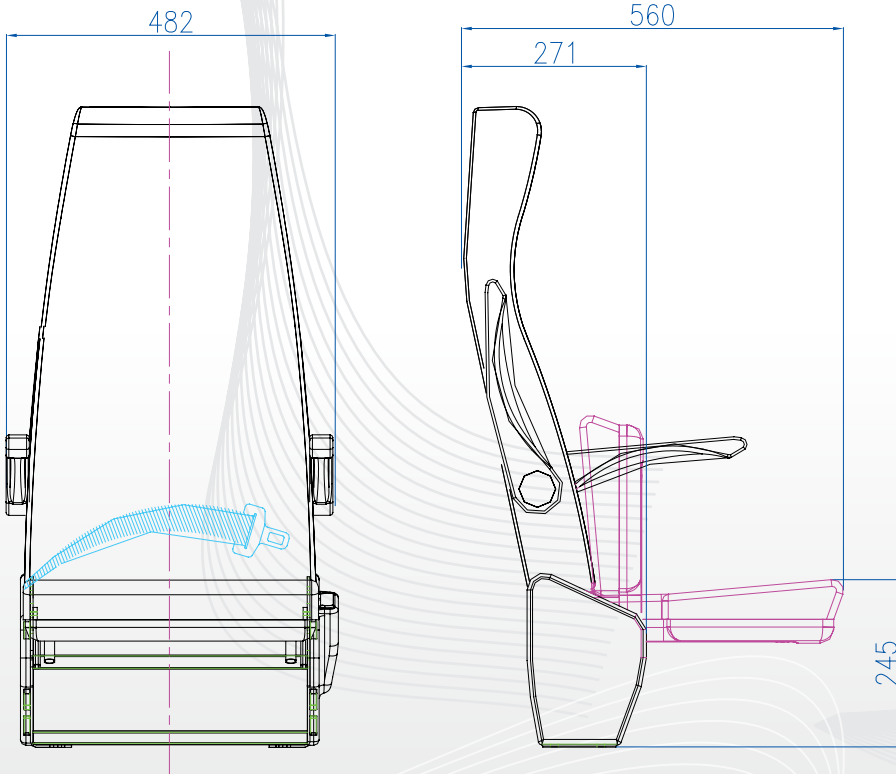

sg 027 Hostes

ÖZELLİKLER	FEATURES	AUSSTATTUNG	
Sabit Arkalık	Fixed Backrest	Feste Rücklehne	S
Oturak Altı Kapak	Cover For Bene ath Of Seat	Sitzdeckel (unter dem sitz)	S
Yatar Arkalık	Recline Backrest	Verstellbare Rücklehne	O
Yukarı Katlanır Kolçak	Foldable PU Armrest	Klappbare Pu Armllehne	O
Kumaş veya Deri Seçenekleri	Textile Or Leather Design	Stoff Oder Leder Auswahl	O
Emniyet Kemerleri Seçenekleri	Kinds Of Seatbelt	Sicherheitsgurtarten	O
Arka Kapak	Backrest Cover	Rickdeckel	O