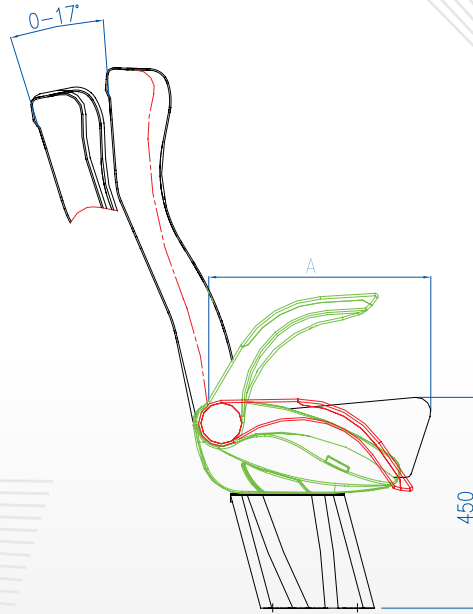

Smart Line 3025

ÖZELLİKLER	FEATURES	AUSSTATTUNG	
Yatar Arkalık	Recline Backrest	Verstellbare Rücklehne	S
Koridor Tarafı Katlanır Kolçak	Adjustable Armrest On Aisle Side	Absenkbare Armlehne	S
Yan Kapak	Side Cover	Seiten Deckel	S
Alt Etek Plastiği	Rear Kick Board	Untere Verkeidungsplastik	S
Arka Kapak	Backrest Cover	Rickdeckel	O
Tutamak Seçenekleri	Handle Options	Griff Auswahl	O
Sabit Arkalık	Fixed Backrest	Feste Rücklehne	O
Yana Açar Sistem	Lateral Seat Adjusment	Seitlich Tür Öffnungssystem	O
Kumaş veya Deri Seçenekleri	Textile Or Leather Design	Stoff Oder Leder Auswahl	O
Boru Kolçak	Pipe Armrest	Rohr Armlehne	O
Kenar Fitilleri	Edging	Einfassung	O
Başlık Seçenekleri	Kinds Of Headrest	Kopfstützenarten	O
Emniyet Kemeri Seçenekleri	Kinds Of Seatbelt	Sicherheitsgurtenarten	O
Gazetelik	Newspaper Rack	Zeitungs-Zeitschriften Netz	O
Servis Tableti	Service Tablet	Service Tablett	O
Ayak Dayama	Footrest	Fußstütze	O
Yataklı Koltuk	Sleeping Seat	Bett Sitz	O