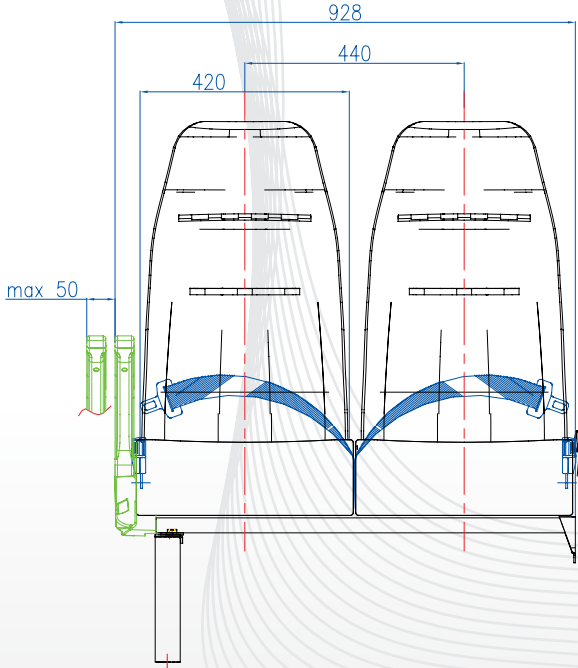

Smart Line 3025

ÖZELLİKLER	FEATURES	AUSSTATTUNG	
Yatar Arkalık	Recline Backrest	Verstellbare Rücklehne	S
Koridor Tarafı Katlanır Kolçak	Adjustable Armrest On Aisle Side	Absenkbare Armlehne	S
Yan Kapak	Side Cover	Seiten Deckel	S
Alt Etek Plastiği	Rear Kick Board	Untere Verkeidungsplastik	S
Arka Kapak	Backrest Cover	Rickdeckel	O
Tutamak Seçenekleri	Handle Options	Griff Auswahl	O
Sabit Arkalık	Fixed Backrest	Feste Rücklehne	O
Yana Açar Sistem	Lateral Seat Adjusment	Seitlich Tür Öffnungssystem	O
Kumaş veya Deri Seçenekleri	Textile Or Leather Design	Stoff Oder Leder Auswahl	O
Boru Kolçak	Pipe Armrest	Rohr Armlehne	O
Kenar Fitilleri	Edging	Einfassung	O
Başlık Seçenekleri	Kinds Of Headrest	Kopfstützenarten	O
Emniyet Kemeri Seçenekleri	Kinds Of Seatbelt	Sicherheitsgurtenarten	O
Gazetelik	Newspaper Rack	Zeitungs-Zeitschriften Netz	O
Servis Tableti	Service Tablet	Service Tablett	O
Ayak Dayama	Footrest	Fußstütze	O
Yataklı Koltuk	Sleeping Seat	Bett Sitz	O